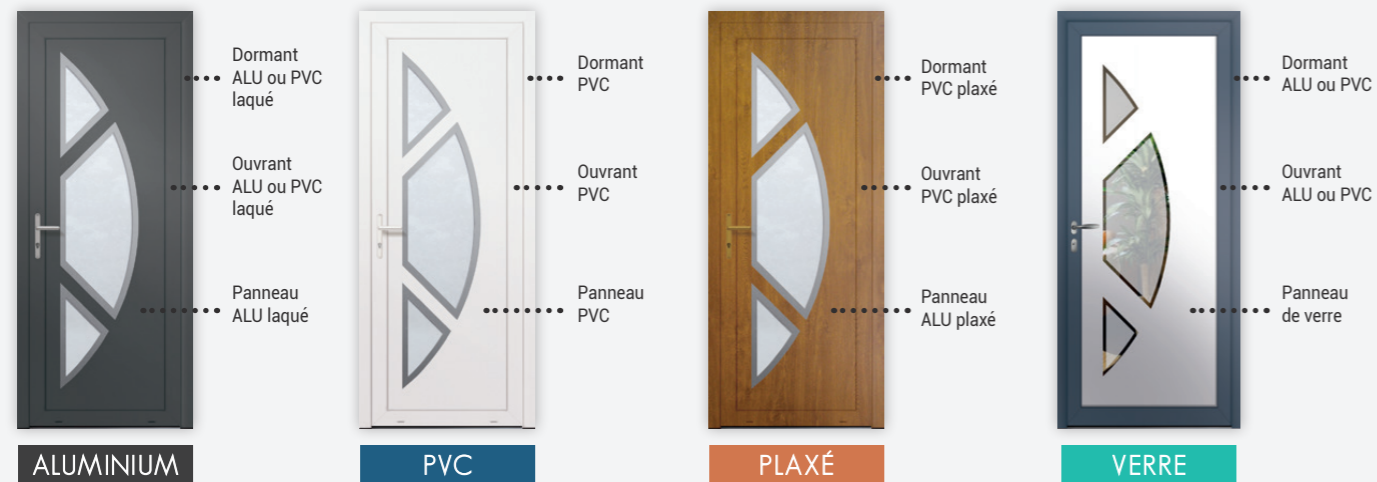

Des délais courts et respectés

Parce que nous connaissons vos contraintes, nous mettons un point d'honneur à livrer des produits conformes à vos attentes et dans des délais courts.

NOS PANNEAUX DÉCORATIFS

DECOUVREZ NOS DESIGNS

LA PLUPART DE NOS DESIGNS SONT MULTI-MATÉRIAUX !

ISOLATION ET DIMENSIONS

Nos panneaux décoratifs sont fabriqués en dimension standard de 2100 x 900 mm. Une découpe sur-mesure peut être réalisée sur simple demande.

Nos panneaux sont livrés dans l'épaisseur de votre choix.

3 types de remplissage sont proposés :

- Mousse polystyrène extrudé (T1)
- Contreplaqué (T4)
- Mixte : mousse + 2 plis de contreplaqué (T6)

LES VITRAGES