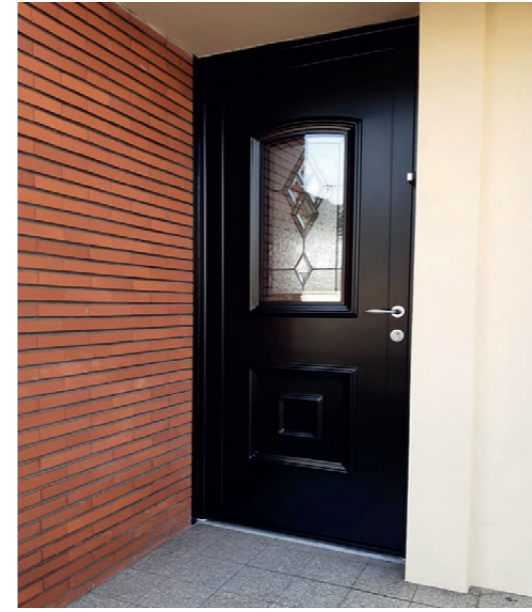

CAPELLA 1L • Vitrage décoratif V4 vitrail bevel clair, moulures embouties