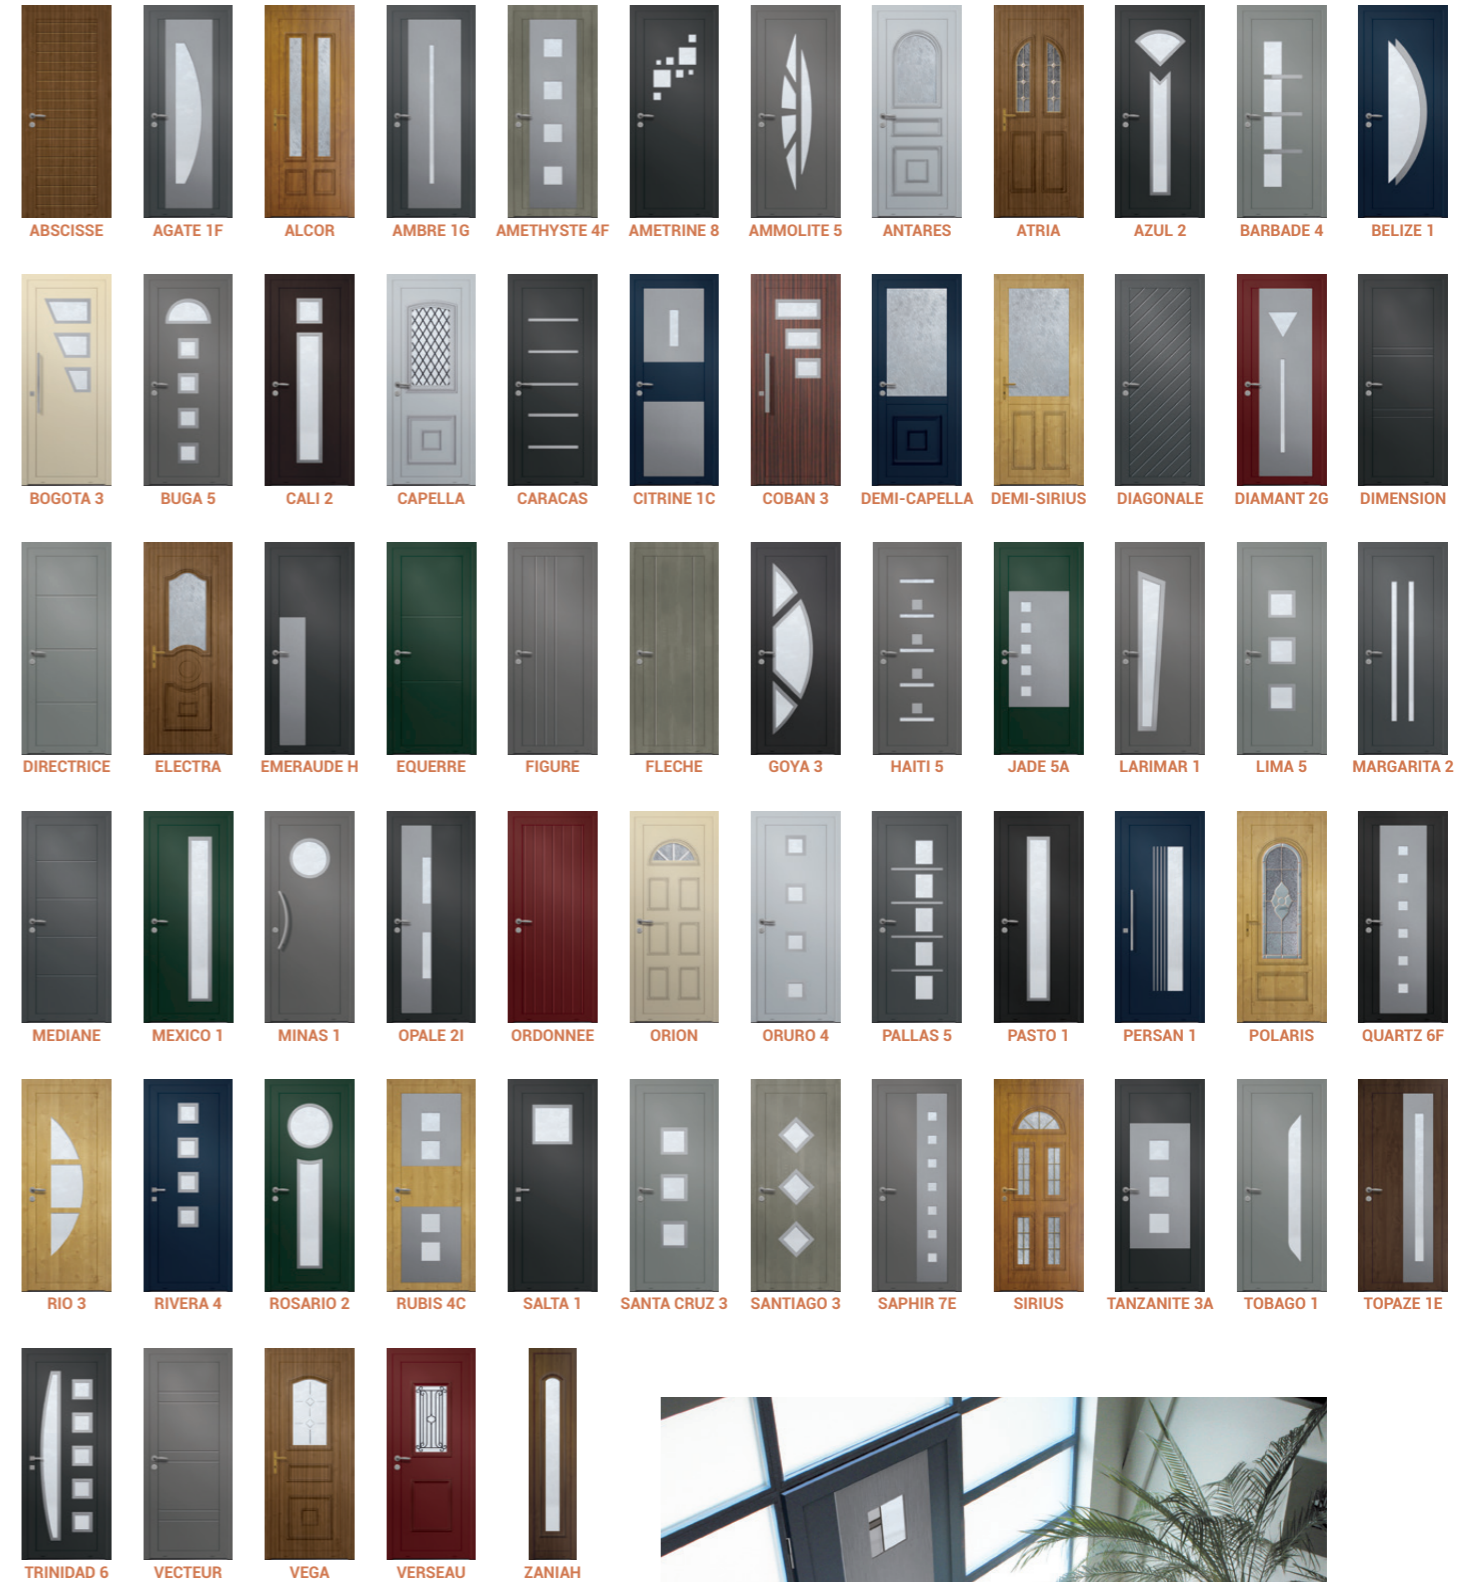

LES PANNEAUX ALUMINIUM PLAXÉ

Nos panneaux décoratifs plaxés sont destinés à intégrer des portes d'entrée colorées en PVC.

Toujours fabriqués sur une base aluminium pour une excellente durée de vie, ils vous permettent de vous différencier avec de la couleur ou une jolie imitation bois pour votre porte d'entrée en PVC.

Ces teintes, appelées films de plaxage, s'obtiennent en collant à chaud un film thermoplastique sur le parement aluminium du panneau.

Les avantages ? Une grande durabilité et une résistance accrue aux UV.

40 FILMS DE PLAXAGE DISPONIBLES

Mentions légales : Les RAL communiqués sont des valeurs approchantes. Disponible en monocouleur (face extérieure = face intérieure) ou en bicoloration (face extérieure plaxée/face intérieure plaxée ou laquée). Les procédés d'impression ne permettent pas un rendu fidèle des couleurs. Référez-vous à un nuancier.