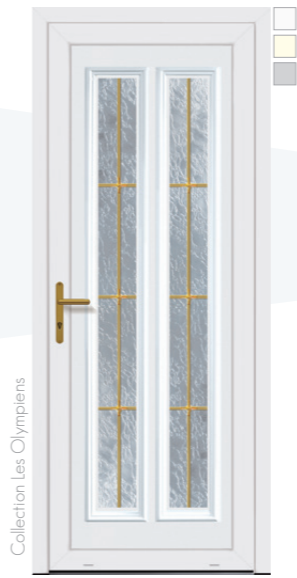

MILAN 6
Moules thermoformées, vitrage Delta clair et croisillons blancs

Collection Les Classiques

CALVI 1L
Moules thermoformées, vitrage Delta clair et croisillons laiton

Collection Les Olympiens

APOLLON 1L
Moules thermoformées, vitrage Delta clair et petits bois thermoformés