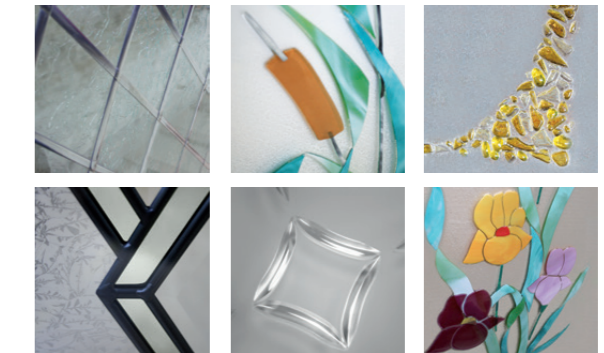

SIRIUS 5
Vitrage Delta clair et croisillons laiton, moulures embouties

NOUVEAUTÉ

Découvrez nos **GRILLES impression numérique**

Ces grilles sont disponibles avec : **VERSEAU 1L**
La grille Louise est aussi disponible avec **CAPELLA 1L**

LES VITRAGES DÉCORATIFS

Croisillons, filet de Versailles, vitrail, sablage, fusing, grilles impression numérique...
Personnalisez votre panneau avec un vaste choix de vitrages décoratifs.
Demandez notre brochure dédiée.