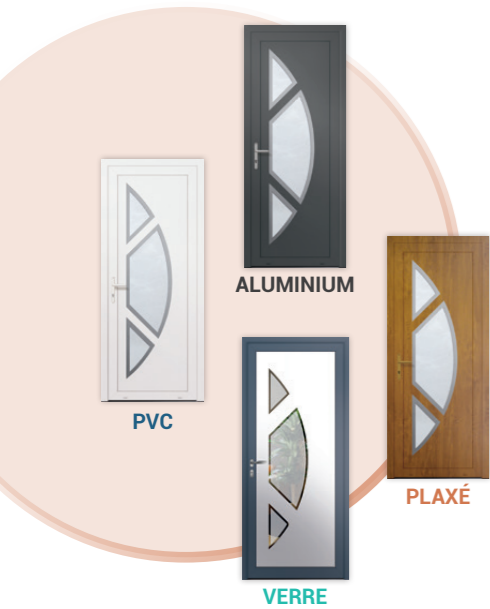

LARIMAR 1

Sens design gauche, vitrage sablage uni, pièce alunox en applique en option

Collection Les Contemporains • Film gris anthracite 7016

AMETRINE 8

Sens design droit, vitrage sablage uni

SUCCOMBEZ À CES 5 NOUVEAUX DESIGNS EXCLUSIFS POUR VOS PORTES PVC DE COULEUR !