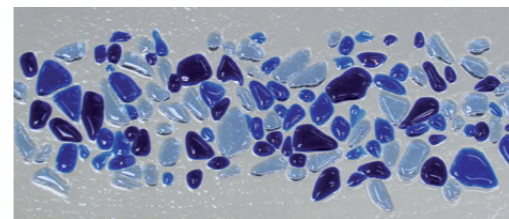

LES VITRAGES DÉCORATIFS

Un grand choix de motifs de vitrages décoratifs s'offre à vous : optez pour la technique artisanale du fusing pour un rendu unique et coloré, ou celle du sablage pour des effets de lumière et de transparence somptueux. Apportez la touche finale avec des pièces alunox pour sublimer définitivement votre porte d'entrée.