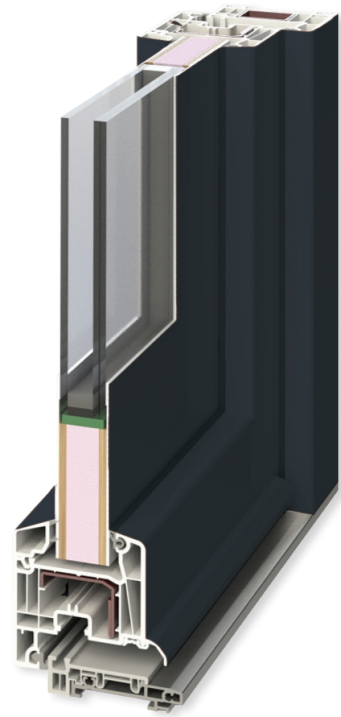

LES PANNEAUX ALUMINIUM LAQUÉ

Modernes et élégantes, les portes d'entrée en aluminium se distinguent par leur longévité et le peu d'entretien qu'elles nécessitent.

Matériau noble par excellence, l'aluminium permet de laisser libre cours à votre imagination en termes de designs contemporains et classiques, comme en témoignent nos 8 collections aux lignes exclusives.

Laissez-vous guider et découvrez nos nombreuses options de personnalisation.

46 TEINTES ET FINITIONS EN STANDARD

M = finition mate 30 % / G = Granité / B = Brillant. Autres teintes RAL et finitions disponibles sur simple demande. Disponible en mono ou bicoloration sans plus-value. Les procédés d'impression ne permettent pas un rendu fidèle des couleurs. Référez-vous à un nuancier RAL.

Ivoire clair 1015 M - G	Brun 1247 M - G	Rouge rubis 3003 M	Rouge pourpre 3004 M - G	Bleu saphir 5003 M - G	Bleu gentiane 5010 M	Bleu distant 5023 M	Vert mousse 6005 M - G
Vert pâle 6021 M	Gris de sécurité 7004 M	Gris basalte 7012 M	Gris anthracite 7016 M - G	Gris noir 7021 M	Gris pierre 7030 M	Gris clair 7035 M	Gris quartz 7039 M
Brun sépia 8014 M	Brun gris 8019 M	Blanc 9001 M	Noir foncé 9005 M - G	Aluminium blanc 9006 M - G	Blanc pur 9010 M - B - G	Blanc signalisation 9016 M - B - G	Blanc TECH M
Vert 2500 sablé	Rouge 2100 sablé	Bleu 2700 sablé	Bleu Canon 2525	Gris 2400 sablé	Gris 2900 sablé	Noir 2100 sablé	Brun 2650 sablé
Mars 2525 sablé	Bronze 2525			Nos labels QUALILAQUAGE et QUALIMARINE attestent de la haute durabilité de la tenue des couleurs thermolaquées.