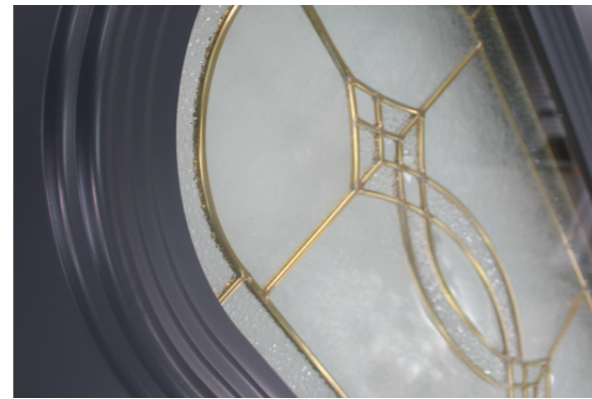

Gros plan sur le croisillon laiton du modèle Atria 2L

Vitrage décoratif vitrail V0.17 du modèle Polaris 1L

MODÈLES PLEINS OU VITRÉS

Les modèles de style classique sont également disponibles pleins, sans vitrage.