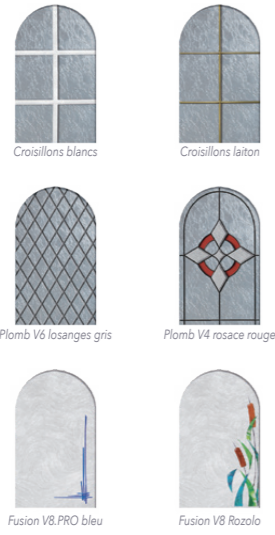

Collection Les Lumières • Film gris agate 7038

LES MODÈLES À COMPOSER

Collection Les Lumières • Film bleu foncé 5150

Collection Les Lumières • Film chêne irlandais

Collection Les Lumières • Film noyer

Collection Les Lumières • Film chêne doyé

Collection Les Lumières • Film vert 6125

Collection Les Lumières • Film blanc 9152

Collection Les Lumières • Film chêne doré

NOUVEAUTÉ

Découvrez nos **GRILLES impression numérique**

Ces grilles sont disponibles avec : **VERSEAU 1L**
La grille Louise est aussi disponible avec **CAPELLA 1L**

LES VITRAGES DÉCORATIFS

Croisillons, filet de Versailles, vitrail, sablage, fusing, grilles impression numérique...
Personnalisez votre panneau avec un vaste choix de vitrages décoratifs.
Demandez notre brochure dédiée.

Collection Les Lumières • Film Winchester

Collection Les Lumières • Film gris quartz 7039

Collection Les Lumières • Film gris noir 7021