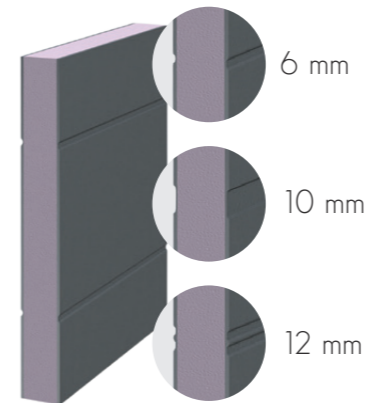

Collection Les linéaires • Vert RAL 6005

EQUERRE
Rainures embouties

Collection Les linéaires • Bleu Canon 2525 métallisé

FIGURE
Rainures embouties

LES MODULABLES

Avec les modèles Les Modulables, vous choisissez l'épaisseur de vos rainures et leur espacement.