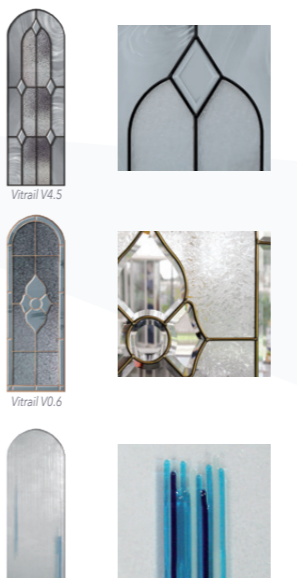

Sablage V7SAB17

Fusion V8SPA15

Collection Les Classiques

LILLE 1L
Moules thermoformées, vitrage Delta clair et croisillons laiton

Plomb V4.8

Vitrail V4 Roses

Filet de Versailles

Fusion V8 Toursol

Collection Les Olympiens

ZEUS 1L
Moules thermoformées, vitrage décoratif vitrail V0.17

Vitrail V4.5

Vitrail V0.6

Fusion V8.5

Collection Galaxie

MARS 3
Moules thermoformées, vitrage Delta clair

Collection Galaxie