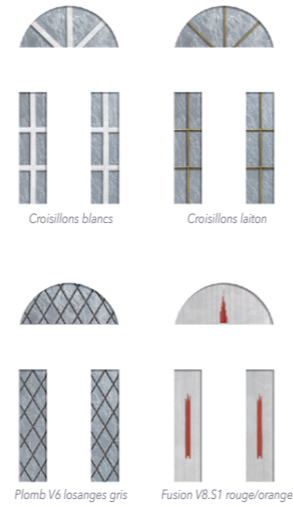

Collection Les Lumières • Film vert 6125

SIRIUS 1
Vitrage Delta clair, moulures embouties

Collection Les Lumières • Film blanc 9152

SIRIUS 3
Vitrage Delta clair et croisillons blancs, moulures embouties

Collection Les Lumières • Film chêne doré

SIRIUS 5
Vitrage Delta clair et croisillons laiton, moulures embouties

NOUVEAUTÉ

Découvrez nos **GRILLES impression numérique**

Ces grilles sont disponibles avec : **VERSEAU 1L**
La grille Louise est aussi disponible avec **CAPELLA 1L**