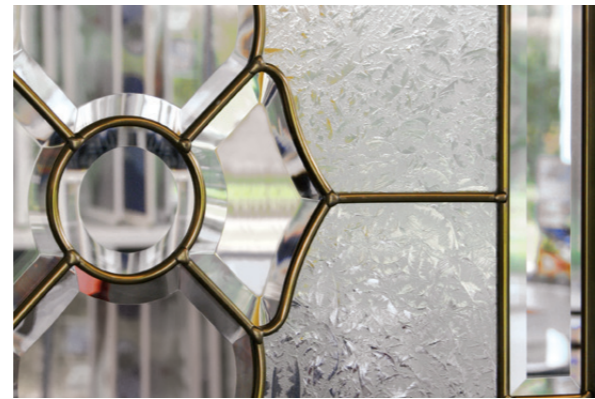

LES VITRAGES DÉCORATIFS

Croisillons, filet de Versailles, vitrail, sablage, fusing, grilles impression numérique...
Personnalisez votre panneau avec un vaste choix de vitrages décoratifs.
Demandez notre brochure dédiée.

Les croisillons laiton du modèle Sirius 1 chêne doré

Le vitrail V0.6 du modèle Polaris 1L

MODÈLES PLEINS OU VITRÉS

Les modèles de style classique sont également disponibles pleins, sans vitrage.

ALCOR 2L • Vitrage Delta clair, moulures embouties