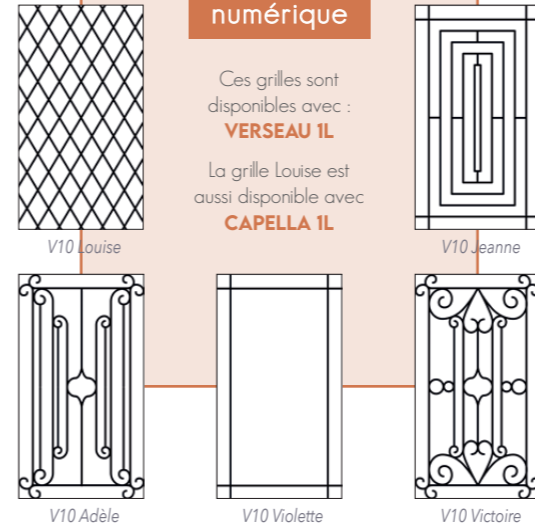

1/2 SIRIUS

Collection Les Lumières • Film noyer

ZANIAH 1L

Vitrage décoratif fusion/sablage sur Verseau 1L

Collection Les Lumières • Film chêne doyé

VERSEAU 1L
Vitrage V10 grille impression numérique Adèle, moulures embouties

Collection Les Lumières • Film vert 6125

SIRIUS 1
Vitrage Delta clair, moulures embouties

Collection Les Lumières • Film blanc 9152

SIRIUS 3
Vitrage Delta clair et croisillons blancs, moulures embouties

Collection Les Lumières • Film chêne doré

SIRIUS 5
Vitrage Delta clair et croisillons laiton, moulures embouties

NOUVEAUTÉ

Découvrez nos **GRILLES impression numérique**

Ces grilles sont disponibles avec : **VERSEAU 1L**
La grille Louise est aussi disponible avec **CAPELLA 1L**