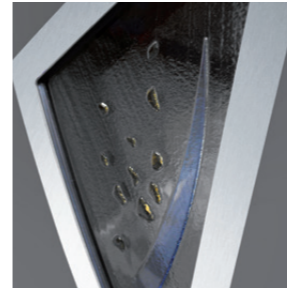

Collection Les Contemporains • Film vert forcé 6125

ROSARIO 2
Vitrage décoratif fusion V8SPA1, pièces alunox en applique en option

LES PIÈCES ALUNOX

Les modèles de cette collection sont disponibles avec des pièces alunox en option. Ces éléments décoratifs confèrent une touche résolument moderne à votre entrée et sont intégrés sur les deux faces du panneau.