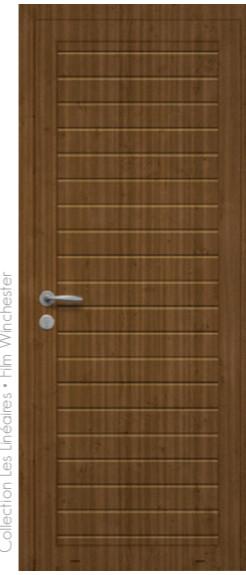

Collection Les Linéaires • Film Winchester

ABSCISSE

Rainures embouties