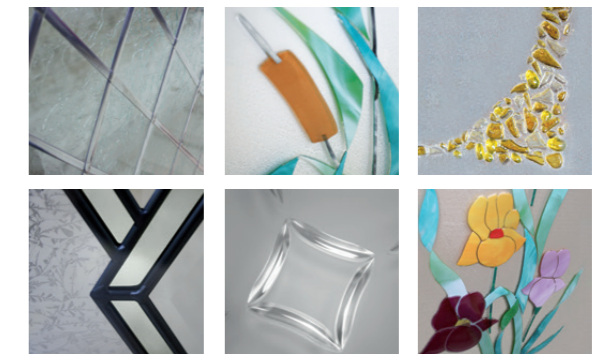

SIRIUS 3
Vitrage Delta clair et croisillons blancs, moulures embouties

Collection Les Lumières • Beige RAL 1015

SIRIUS 5
Vitrage Delta clair et croisillons laiton, moulures embouties

NOUVEAUTÉ

Découvrez nos
GRILLES
impression
numérique

Ces grilles sont disponibles avec :
VERSEAU 1L
La grille Louise est aussi disponible avec
CAPELLA 1L

LES VITRAGES DÉCORATIFS

Croisillons, filet de Versailles, vitrail, sablage, fusing, grilles impression numérique...
Personnalisez votre panneau avec un vaste choix de vitrages décoratifs.
Demandez notre brochure dédiée.