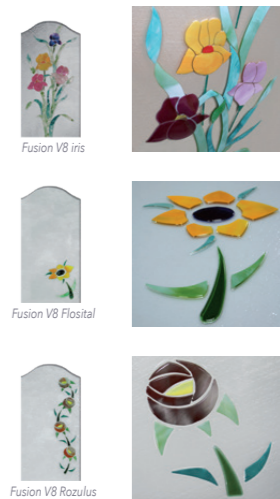

NANTES 1L

Moules thermoformées, vitrage Delta clair

Collection Les Classiques

POITIERS 1L

Moules thermoformées, vitrage Delta clair

Collection Les Classiques

SETE 1L

Moules thermoformées, vitrage Delta clair et croisillons blancs

LES MODÈLES À COMPOSER

Collection Les Classiques

BIARRITZ 1
Moules thermoformées, vitrage Delta clair et croisillons blancs

Collection Les Classiques

BIARRITZ 3
Moules thermoformées, vitrage Delta clair et croisillons laiton