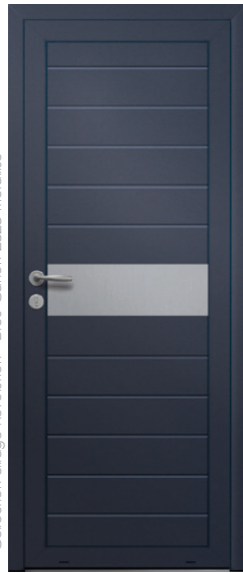

Collection Silage Revolution • Bleu Canon 2525 métallisé

TALOS

Pièce alunox affleurante incluse, rainurage

Collection Silage Revolution • Bronze 1247