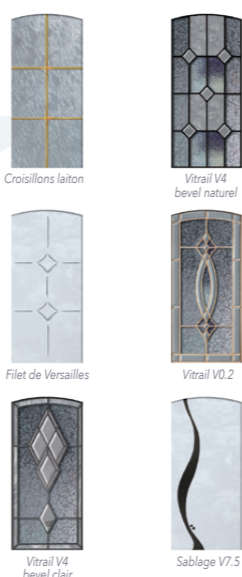

Collection Les Classiques

BORDEAUX 2

Moules thermoformées, vitrage Delta clair et croisillons laiton