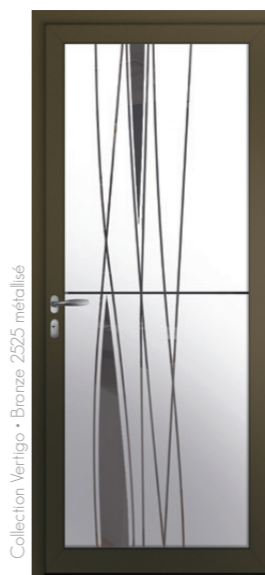

Collection Vertigo • Gris RAL 7023

Collection Vertigo • Bronze 2525 métallisé

TUMEN
Double ou triple vitrage feuilleté avec motif sablé et transparent