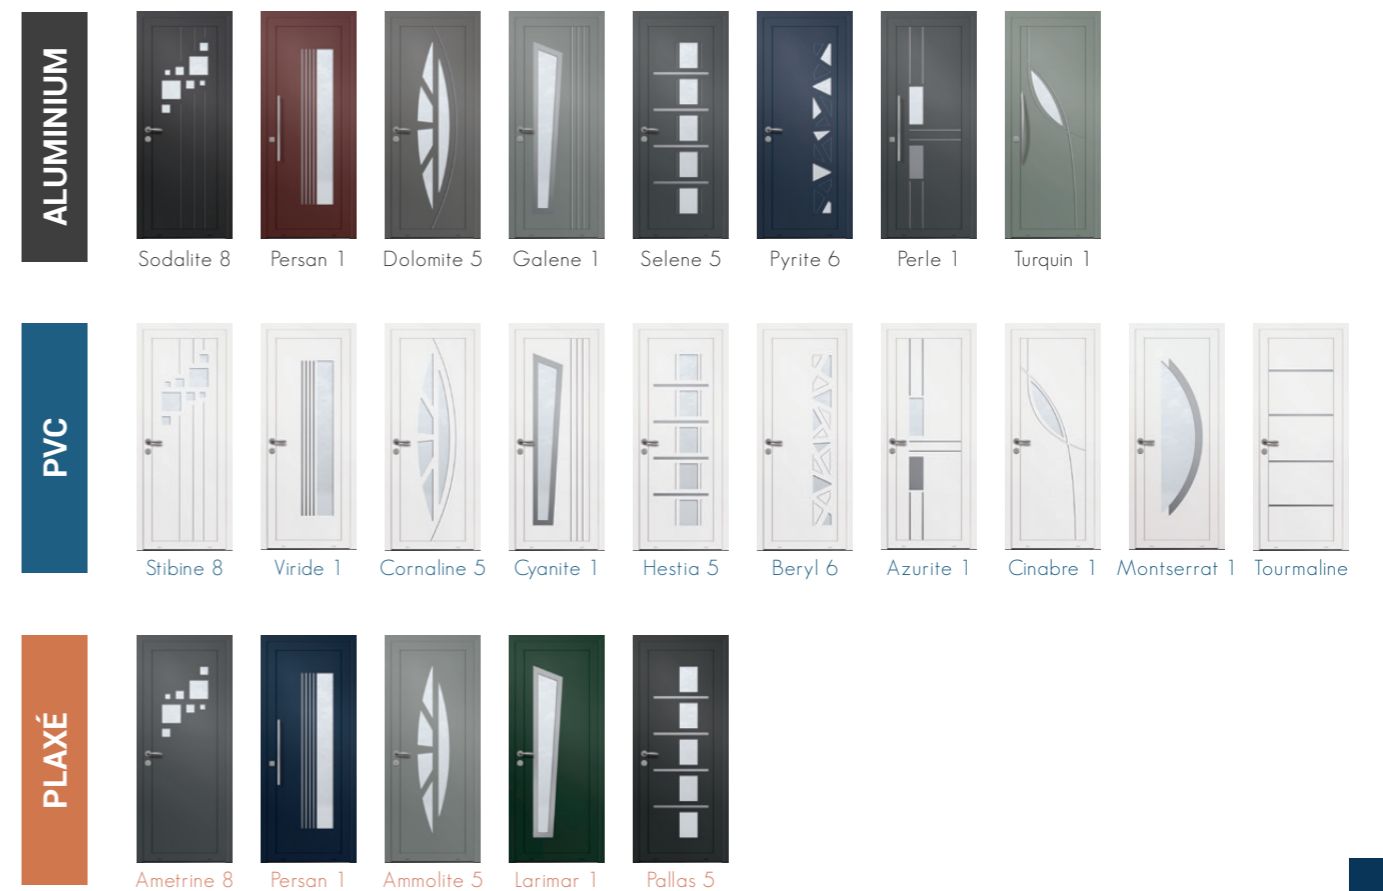

EURADIF

ALUMINIUM

PVC

PLAXÉ

VERRE

LES PANNEAUX DE PORTES DÉCORATIVES

EURADIF, AU SERVICE DES PROFESSIONNELS DEPUIS 1994

FABRIQUÉ
EN FRANCE

CATALOGUE 2022-2023

NOUVEAUTÉS 2022-2023

LES GRILLES V10 IMPRESSION NUMÉRIQUE SUR UNE SÉLECTION DE MODÈLES CLASSIQUES PVC ET ALUMINIUM

Vitrage imprimé au choix (sablage uni, Delta clair, etc.)

Grille Jeanne sur Paris 1L

Grille Louise sur Capella 1L

Grille Victoire sur Nîmes 1L

Grille Violette sur Verseau 1L

Grille Adèle sur Toulouse 1L

LES NOUVEAUX MODÈLES DE PANNEAUX MODERNES PVC ET ALUMINIUM

EURADIF, une histoire de passion