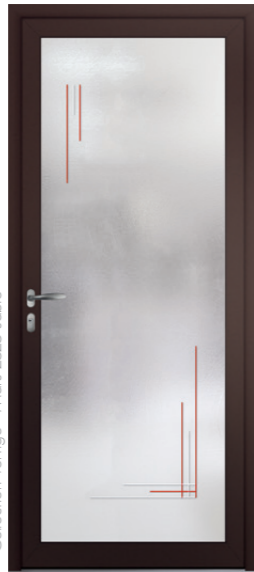

Collection Vertigo • Mars 2525 sablé