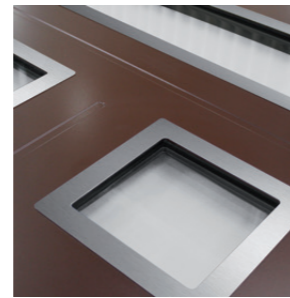

NACARAT 1
Sens design gauche, vitrage sablage uni, rainurage

LE SAVIEZ-VOUS ?

EURADIF, c'est trente ans de savoir-faire : un rainurage des parements aluminium précis et élégant, un thermolaquage réalisé dans les règles de l'art avec une durée de la couleur maximale, des pièces aluinox en applique ou affleurantes et des doubles ou triples vitrages retardataires d'effraction.