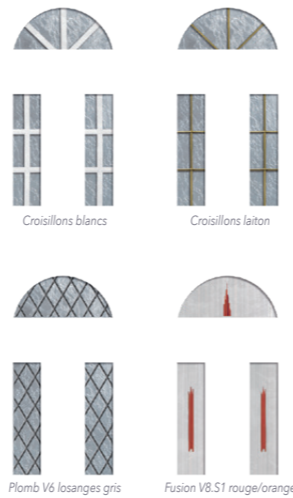

Collection Les Lumières • Gris RAL 7035

LES MODÈLES À COMPOSER

Collection Les Lumières • Gris RAL 7031

Collection Les Lumières • Gris RAL 7030

Collection Les Lumières • Gris RAL 7044

Collection Les Lumières • Rouge RAL 3004

Collection Les Lumières • Vert RAL 6005

Collection Les Lumières • Blanc RAL 9016

Collection Les Lumières • Beige RAL 1015

NOUVEAUTÉ

Découvrez nos
GRILLES
impression
numérique

Ces grilles sont disponibles avec :
VERSEAU 1L
La grille Louise est aussi disponible avec
CAPELLA 1L

LES VITRAGES DÉCORATIFS

Croisillons, filet de Versailles, vitrail, sablage, fusing, grilles impression numérique...
Personnalisez votre panneau avec un vaste choix de vitrages décoratifs.
Demandez notre brochure dédiée.

Collection Les Lumières • Bronze 1247

Collection Les Lumières • Gris RAL 7039

Collection Les Lumières • Gris RAL 7022