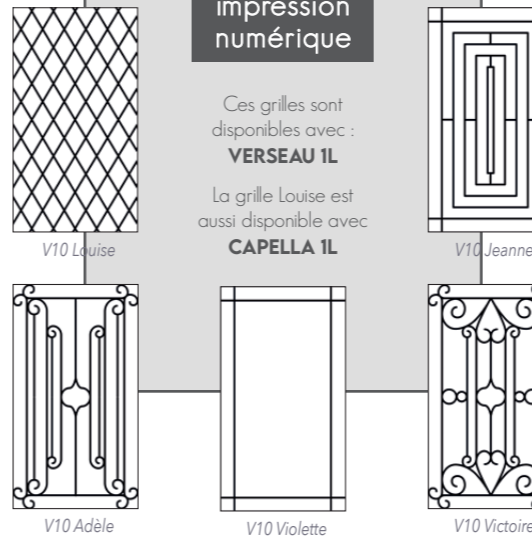

VERSEAU 1L
Vitrage V10 grille impression numérique Adèle, moulures embouties

Collection Les Lumières • Vert RAL 6005

SIRIUS 1
Vitrage Delta clair et croisillons laiton, moulures embouties

Collection Les Lumières • Blanc RAL 9016

SIRIUS 3
Vitrage Delta clair et croisillons blancs, moulures embouties

Collection Les Lumières • Beige RAL 1015

SIRIUS 5
Vitrage Delta clair et croisillons laiton, moulures embouties

NOUVEAUTÉ

Découvrez nos
GRILLES
impression
numérique

Ces grilles sont disponibles avec :
VERSEAU 1L
La grille Louise est aussi disponible avec
CAPELLA 1L

LES VITRAGES DÉCORATIFS

Croisillons, filet de Versailles, vitrail, sablage, fusing, grilles impression numérique...
Personnalisez votre panneau avec un vaste choix de vitrages décoratifs.
Demandez notre brochure dédiée.