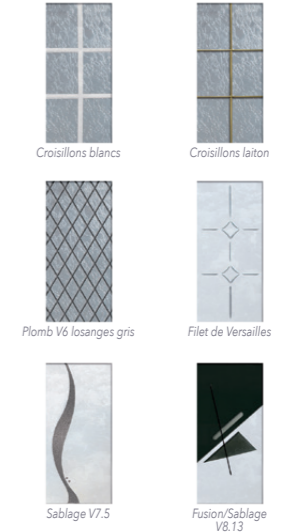

1/2 SIRIUS

Collection Les Lumières • Film noyer

ZANIAH 1L

Vitrage décoratif fusion/sablage sur Verseau 1L

Collection Les Lumières • Film chêne doyé

VERSEAU 1L
Vitrage V10 grille impression numérique Adèle, moulures embouties

SIRIUS 5
Vitrage Delta clair et croisillons laiton, moulures embouties

NOUVEAUTÉ

Découvrez nos **GRILLES impression numérique**

Ces grilles sont disponibles avec : **VERSEAU 1L**
La grille Louise est aussi disponible avec **CAPELLA 1L**