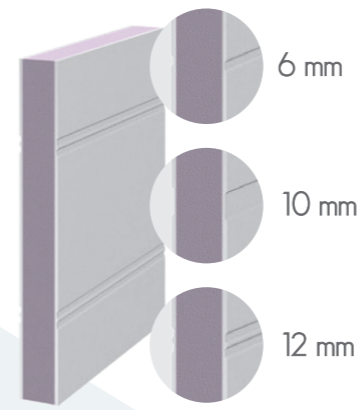

DUMAS
Sens design droit, pièces alunox en applique en option, rainurage

M2
Rainurage

M3
Rainurage

ROSTAND 4
Sens design gauche, vitrage sablage uni, pièces alunox en applique en option, rainurage

BATAILLE
Sens design gauche, pièces alunox en applique en option, rainurage