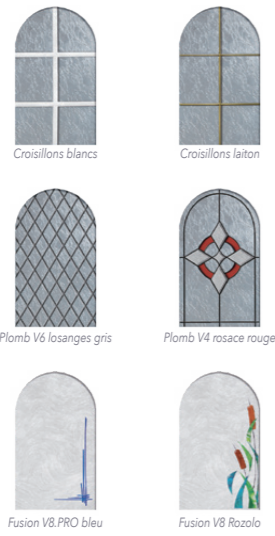

M10
Rainurage

M6 • Rainurage, bâton BT1 - 1300 mm

Collection Les Lumières • Gris RAL 7035

ANTARES 1L
Vitrage décoratif sablage V7 Rozolo, moulures embouties

LES MODÈLES À COMPOSER

Collection Les Lumières • Gris RAL 7031