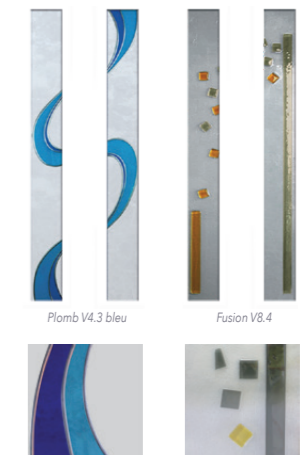

ALCOR 2L
Vitrage Delta clair, moulures embouties

Plomb V4.3 bleu

Fusion V8.4