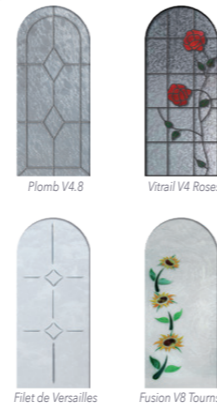

Plomb V4.8

Vitrail V4 Roses

Filet de Versailles

Fusion V8 Toursol