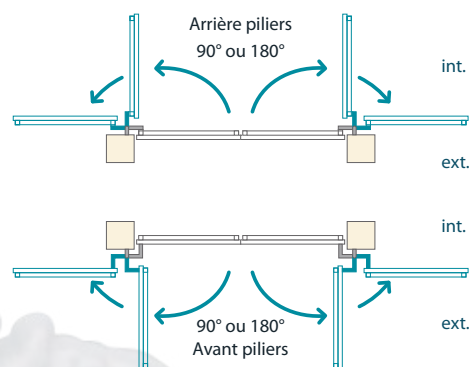

Avec plus-value.

QUARTZ

Les Ouvertures

Nos portails sont fabriqués pour s'ouvrir à la française vers l'intérieur à 90°, mais vous pouvez les adapter pour des ouvertures différentes. L'option Ouverture spéciale est possible pour tous les modèles.

RUBIS

OUVERTURE SPÉCIALE

EN OPTION :
Ouverture vers l'intérieur
à 90° ou 180°

EN OPTION :
Ouverture vers l'extérieur
à 90° ou 180°

TOPAZE

Nos portails sont fabriqués pour s'ouvrir à la française. Nous vous proposons aussi deux autres ouvertures possibles en option :