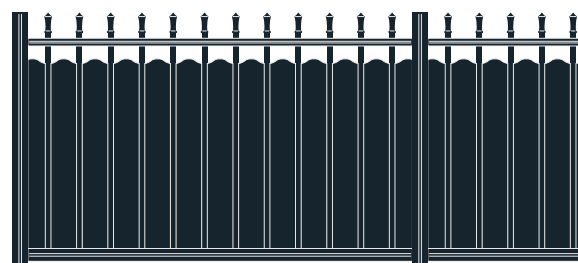

Modèle Magnolite, double traverse avec embout boule ou pointe uniquement.

GRENAT