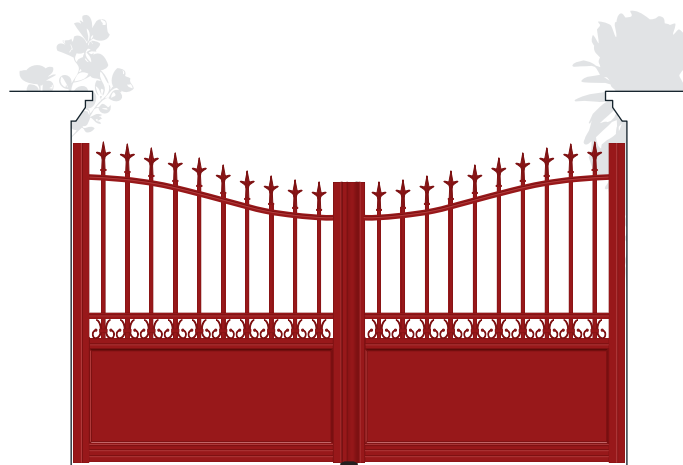

Forme CdGi en option