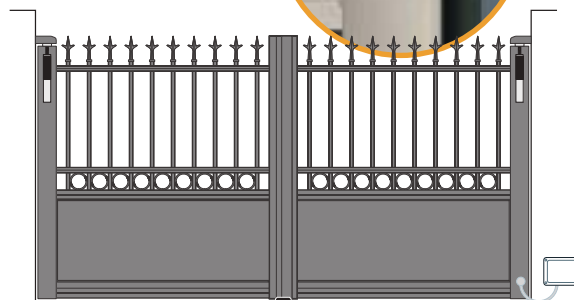

Motorisation pour tous types d'ouvertures