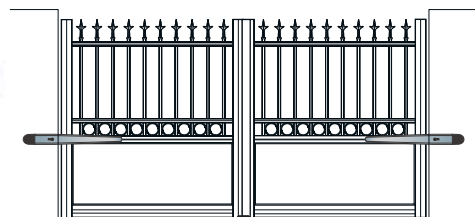

AUTOMATISME À BRAS AUTOBLOQUANT

Ouverture totale ou partielle d'un seul battant à 110° max / détection des obstacles / débrayage à clé facilité / logique de commande intégrée / bras robuste anti-cisaillement et carter antichoc à encombrement réduit / Fourni avec le kit complet comprenant : 2 moteurs avec logique de commande avec récepteur intégré, deux télécommandes 2 canaux, une paire de photocellules, un clignotant avec antenne intégrée / batterie en option / Nécessite un dégagement de 50 cm de chaque côté.

HAUBAN

Résistant et esthétique, convient à tous les modèles. Pour les portails de moins de 4m de large et 2m de haut.

AUTOMATISME À VIS SANS FIN

Ouverture totale ou partielle d'un seul battant à 100° max / détection des obstacles / débrayage à clé facilité / bras robuste / Fourni avec le kit complet comprenant : 2 moteurs, un boîtier logique de commande avec récepteur, deux télécommandes 2 canaux, une paire de photocellules, un clignotant avec antenne intégrée / batterie en option / Nécessite un dégagement de 20 cm de chaque côté / Serrure électrique préconisée pour les portails de plus de 4 m.