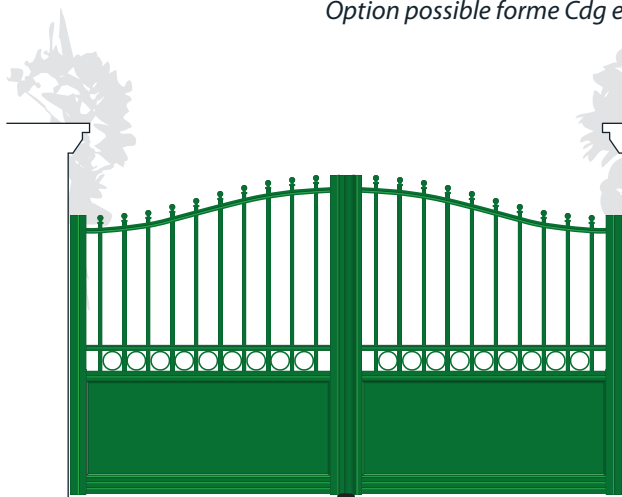

Personnalisez votre portail ÉMERAUDE

Authentique

TOPAZE

Forme droite de série

Option possible forme droite : Version coulissant aspect 1 vantail ou 2 vantaux • Vantaux inégaux
Option possible forme CdG et CdGi : Version coulissant aspect 2 vantaux • Vantaux inégaux