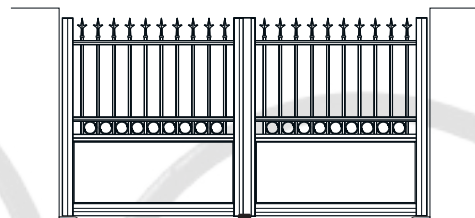

AUTOMATISME ENTERRÉ

Ouverture totale ou partielle d'un seul battant à 110° max / détection des obstacles / débrayage à clé facilité / armoire de commande indépendante / Fourni avec le kit complet comprenant : 2 moteurs, un boîtier logique de commande avec récepteur, deux télécommandes 2 canaux, une paire de photocellules, un clignotant avec antenne intégrée / batterie en option / Nécessite aucun dégagement / Exige impérativement le drainage des caissons.