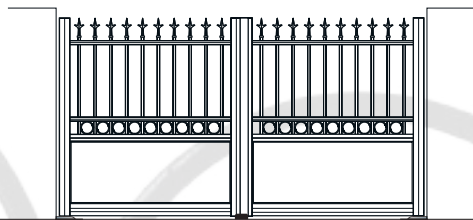

AUTOMATISME ENTERRÉ

Ouverture totale ou partielle d'un seul battant à 110° max / détection des obstacles / carte électronique et antenne intégrées au bloc moteur / bras robuste et carter résistant à encombrement très réduit / kit avec batterie de secours et chargeur intégrés / Fourni avec le kit complet comprenant : 2 moteurs 24V avec batterie de secours, 2 caissons de fondation, 2 couvercles inox, une armoire de commande, le cablage de liaison, deux télécommandes 4 canaux / Nécessite aucun dégagement / exige impérativement le drainage des caissons / Serrure électrique préconisée pour les portails de plus de 4 m.