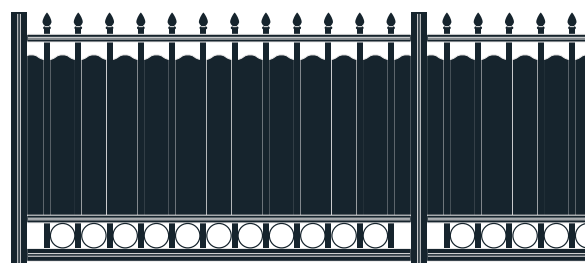

Personnalisez votre portail Diamant

Authentique

RUBIS

Forme droite de série

Option possible forme droite : Version coulissant aspect 1 vantail ou 2 vantaux • Vantaux inégaux
Option possible forme Cdg et Cdgi : Version coulissant aspect 2 vantaux • Vantaux inégaux

Choisissez vos décorations hautes.

EN OPTION :
Module boîte aux
lettres intégré

TOURMALINE

Tourmaline noir Finition fleur de lys option dorure

AGATE

MAGNOLITE

Modèle Magnolite, double traverse avec embout boule ou pointe uniquement.

SCHISTE

GRENAT

Grenat - Rouge 3004 - Décoration haute Fleur de lys

Grenat - Gris 7016 - Décoration haute Fleur de lys - Option volutes

Portillons

Seul ou associé à un portail, le portillon est idéal pour profiter d'une entrée piétonne indépendante.
Retrouvez chaque modèle de portail dans sa version portillon.