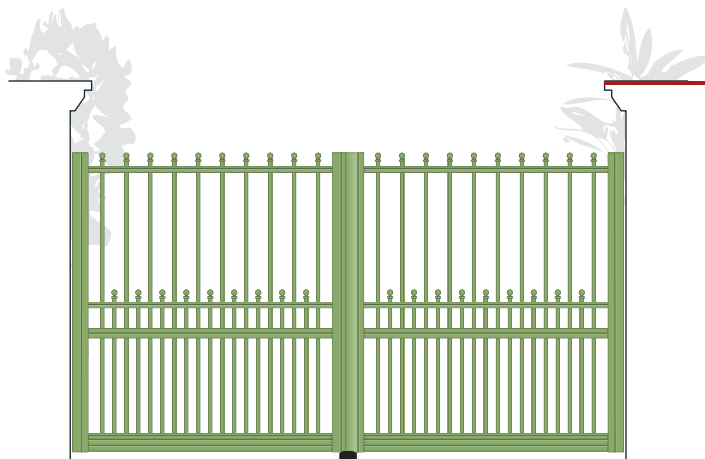

Option possible forme droite : Version coulissant aspect 1 vantaile ou 2 vantaux • Vantaux inégaux
Option possible forme Cdg et Cdgi : Version coulissant aspect 2 vantaux • Vantaux inégaux

Forme Cdg en option

Personnalisez votre portail Diamant

Authentique

RUBIS

Forme droite de série

Option possible forme droite : Version coulissant aspect 1 vantail ou 2 vantaux • Vantaux inégaux
Option possible forme Cdg et Cdgi : Version coulissant aspect 2 vantaux • Vantaux inégaux