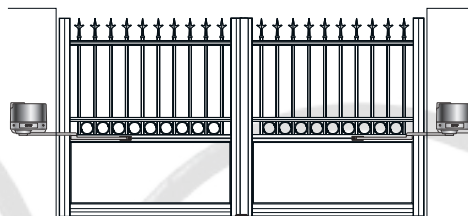

AUTOMATISME À BRAS AUTOBLOQUANT