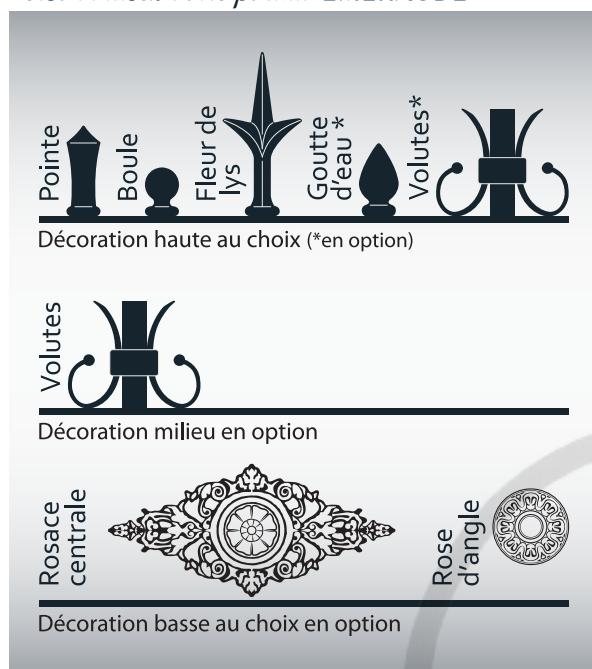

Personnalisez votre portail ÉMERAUDE