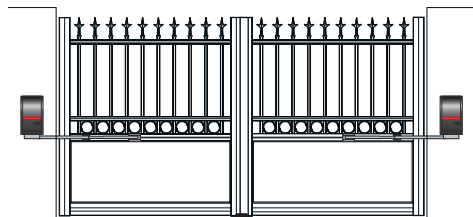

Personnalisez votre portail Diamant

Authentique

RUBIS

Forme droite de série

Option possible forme droite : Version coulissant aspect 1 vantail ou 2 vantaux • Vantaux inégaux
Option possible forme Cdg et Cdgi : Version coulissant aspect 2 vantaux • Vantaux inégaux

AUTOMATISME À BRAS AUTOBLOQUANT

Ouverture totale ou partielle d'un seul battant à 120° max / détection des obstacles / carte électronique et antenne intégrées au bloc moteur / bras robuste et carter résistant à encombrement très réduit / kit avec batterie de secours et chargeur intégrés / Fourni avec le kit complet comprenant : 2 moteurs 24V avec batterie de secours, le cablage de liaison, deux télécommandes 4 canaux / Nécessite un dégagement de 50 cm de chaque côté / pour un dégagement min de 20 cm, une version avec glissière est possible en option dans le cas d'une ouverture à 90° / Serrure électrique préconisée pour les portails de plus de 4 m.

NOTUS

Pour les portails de moins de 3m55 de large et 1m80 de haut. Performant et fiable, il convient à tous les modèles.

AUTOMATISME À BRAS AUTOBLOQUANT

Ouverture totale ou partielle d'un seul battant à 120° max / détection des obstacles / bras robuste et carter résistant / antenne intégrée / kit avec batterie de secours et chargeur intégrés / Fourni avec le kit complet comprenant : 2 moteurs 24V avec batterie de secours, une armoire de commande, le cablage de liaison, deux télécommandes 4 canaux / Nécessite des piliers de 35 cm de large min / un dégagement de 50 cm de chaque côté / Serrure électrique préconisée pour les portails de plus de 4 m.