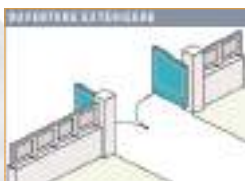

Motorisation pour tous types d'ouvertures