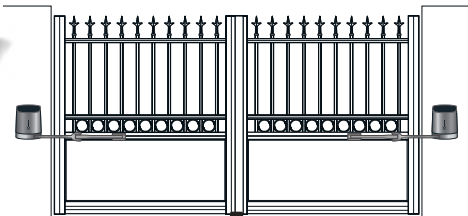

Ouverture totale ou partielle d'un seul battant à 110° max / détection des obstacles / débrayage à clé facilité / logique de commande intégrée / bras robuste anti-cisaillement et carter antichoc à encombrement réduit / Fourni avec le kit complet comprenant : 2 moteurs avec logique de commande avec récepteur intégré, deux télécommandes 2 canaux, une paire de photocellules, un clignotant avec antenne intégrée / batterie en option / Nécessite un dégagement de 50 cm de chaque côté.

HAUBAN

Résistant et esthétique, convient à tous les modèles. Pour les portails de moins de 4m de large et 2m de haut.