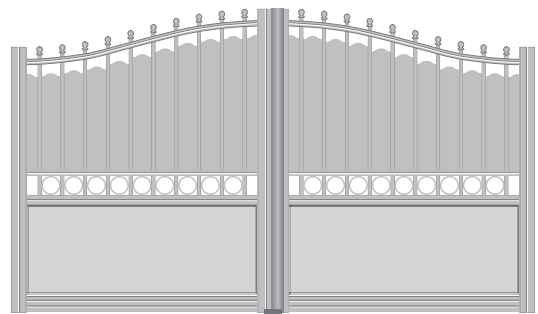

SAPHIR *Page 30*