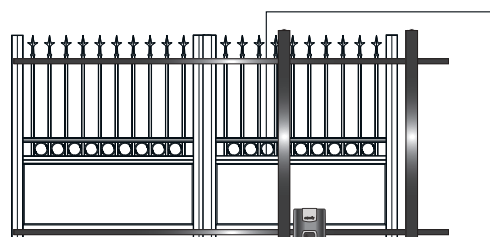

Dossier Motorisation

somfy®

RINGUE

Performant, endurant et rapide.
Idéal pour toutes les dimensions de portail.

AUTOMATISME POUR COULISSANT

Associé à l'électronique 3S, il bénéficie de ses fonctionnalités et de son ergonomie à l'utilisation et à l'installation / Écran LCD intégré/ Rapide : 15 secondes environ pour une ouverture de 3 mètres / Déverrouillage à clé facile depuis l'intérieur / Accostage en douceur en fin de mouvement Fourni avec le kit complet comprenant : 1 moteur, 2 télécommande Keygo io, une paire de photocellules, un clignotant avec antenne intégrée, une batterie de secours.