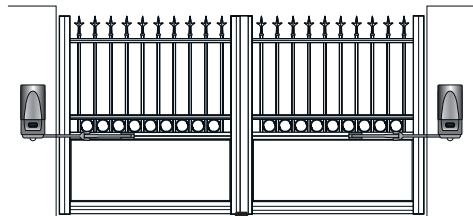

Ouverture totale ou partielle d'un seul battant à 120° max / détection des obstacles / carte électronique et antenne intégrées au bloc moteur / bras robuste et carter résistant à encombrement très réduit / kit avec batterie de secours et chargeur intégrés / Fourni avec le kit complet comprenant : 2 moteurs 24V avec batterie de secours, le cablage de liaison, deux télécommandes 4 canaux / Nécessite un dégagement de 50 cm de chaque côté / pour un dégagement min de 20 cm, une version avec glissière est possible en option dans le cas d'une ouverture à 90° / Serrure électrique préconisée pour les portails de plus de 4 m.

NOTUS

Pour les portails de moins de 3m55 de large et 1m80 de haut. Performant et fiable, il convient à tous les modèles.