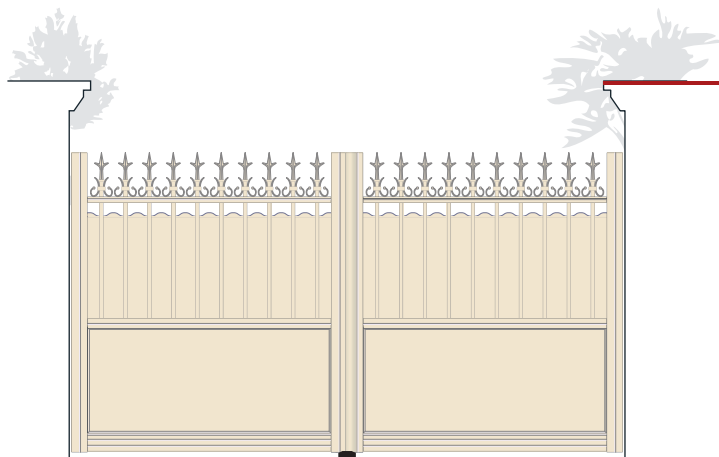

Authentique

QUARTZ

Forme droite de série