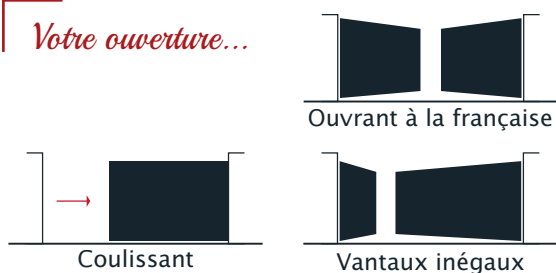

QUARTZ

TOPAZE

Le Sur mesure

Le sur mesure dans tous ses états ! c'est le choix qui s'offre à vous !
Des portails à vos dimensions, des modèles déclinables en plusieurs formes et personnalisables à souhait. Le choix pour créer votre modèle parfait !

Parmi 7 modèles personnalisables, déclinables en 3 formes, des modèles ajourés, semi-ajourés, ou pleins.

Votre ouverture...

Tous les modèles existent en version coulissante.

Vos Décorations...

Personnalisez à votre goût votre portail, portillon et clôture en choisissant vos décorations hautes et basses.