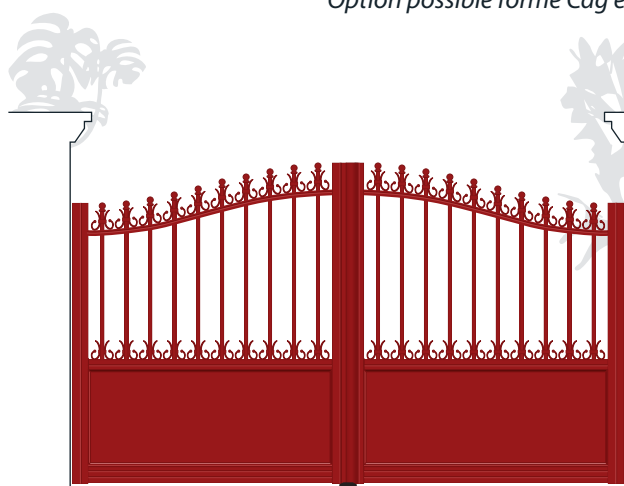

Personnalisez votre portail OPALE

<p>Pointe</p> 	<p>Boule</p> 	<p>Fleur de lys</p> 	<p>Goutte d'eau*</p> 	<p>Volutes*</p> 	<p>Rond</p> 	<p>Volutes*</p> 
<p>Décoration haute au choix (*en option)</p>					<p>Décoration milieu au choix (*en option)</p>	

Authentique

ÉMERAUDE

Forme droite de série

Option possible forme droite : Version coulissant aspect 1 vantail ou 2 vantaux • Vantaux inégaux
Option possible forme Cdg et Cdgi : Version coulissant aspect 2 vantaux • Vantaux inégaux