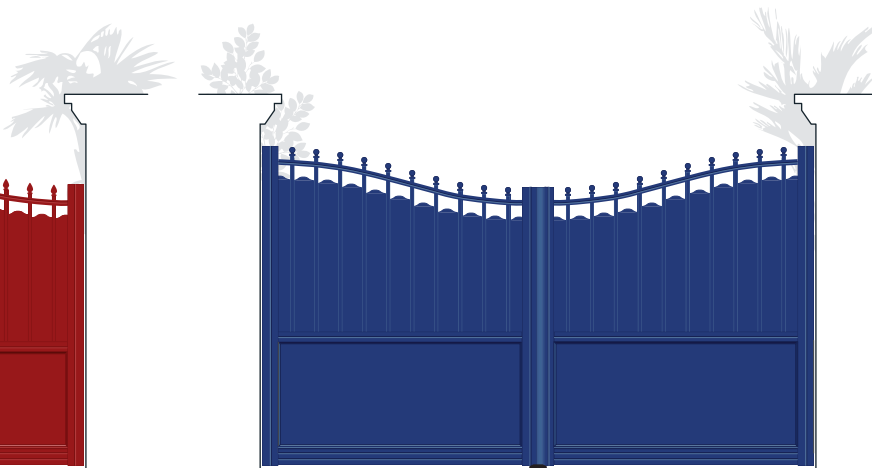

Forme Cdgi en option