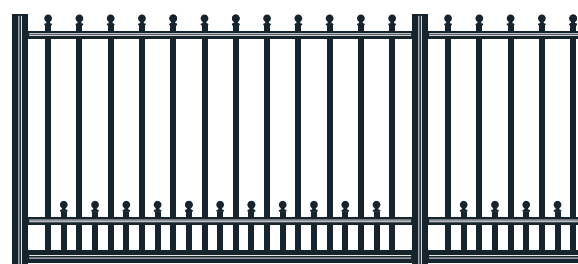

Choisissez vos décorations hautes.

EN OPTION :
Module boîte aux
lettres intégré

TOURMALINE

Tourmaline noir Finition fleur de lys option dorure

AGATE

MAGNOLITE

Modèle Magnolite, double traverse avec embout boule ou pointe uniquement.