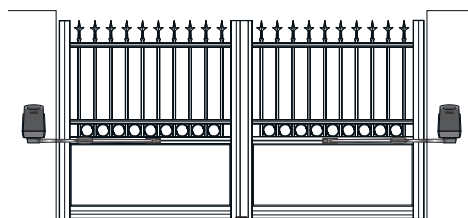

Motorisation pour tous types d'ouvertures

somfy®

CATALAN

Efficace, rapide et sûr. Pour les portails de moins de 4 m de large et 1m80 de haut.

AUTOMATISME À BRAS AUTOBLOQUANT

Electronique intégrée pour gagner du temps à la pose / Butées intégrées au bras pour éviter l'installation de butées au sol / Réglage rapide et ergonomique des butées de fin de course / Ouverture en 10 s à 90° / Bras autobloquant résistant au vent fort et aux tentatives d'intrusion / Déverrouillage intérieur facile pour manoeuvre manuelle / Reproduit le mouvement naturel d'ouverture sans effort sur le portail / Accostage en douceur en fin de mouvement. / Fourni avec le kit complet comprenant : 2 moteurs complets, armoire de commande indépendante en version IO, 1 paires de cellules photoélectrique MasterPro, 1 feu orange MasterPro 24V + antenne, 1 batterie de secours. Nécessite un dégagement de 50 cm de chaque côté.