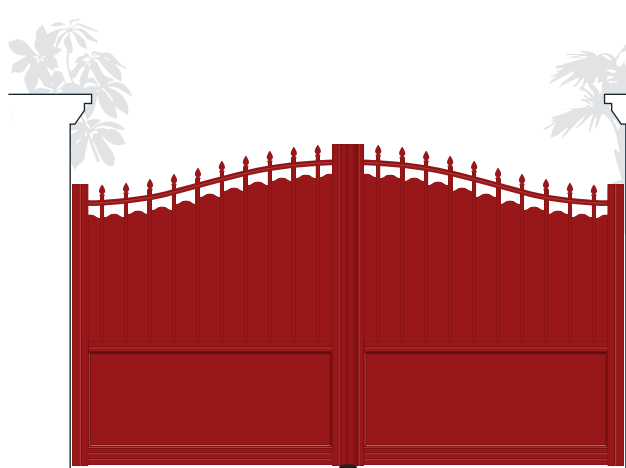

Option possible forme droite : Version coulissant aspect 1 vantail ou 2 vantaux • Vantaux inégaux
Option possible forme Cdg et Cdgi : Version coulissant aspect 2 vantaux • Vantaux inégaux

Forme Cdg en option