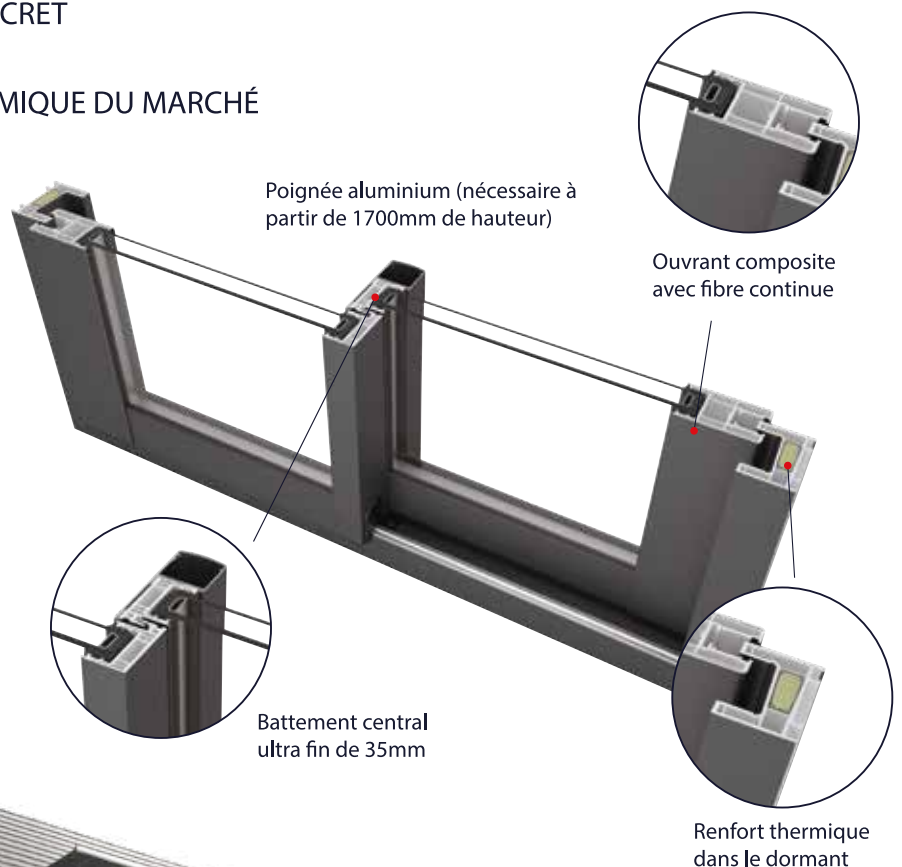

- ✓ FINITION UNIQUE
- ✦ ÉLÉGANCE ET DESIGN AUTHENTIQUE
- 🎨 LARGE CHOIX DE COULEURS

➤ BAIE VITRÉE COMPOSITE : UN DESIGN ÉLÉGANT, MODERNE, DISCRET

MI-Slide donne priorité à la lumière ! Réduite à un dimensionnel minimum, l'épaisseur du battement central est de 35 mm seulement, le plus fin du marché. Cette surface fine permet au couissant de s'intégrer de façon harmonieuse à tous les styles architecturaux et à toutes les décorations intérieures. Le couissant composite MI-Slide est idéal pour vivre dedans et dehors à la fois.

✦ DESIGN ÉLÉGANT, MODERNE, DISCRET

⚡ MEILLEURE PERFORMANCE THERMIQUE DU MARCHÉ

🗨️ LARGE CHOIX DE COULEURS

♻️ 100% RECYCLABLE

➤ LES OPTIONS

- Seuil aluminium 20mm
- Bouclier thermique

➤ NOS POIGNÉES POUR LES COULISSANTS

Poignée simple couissant

Poignée double béquille barillet

FERMETURES ET MOTORISATIONS

LES VOLETS ROULANTS

VOLET MONOBLOC STORBOX 2.0

- Haute performance thermique U_c jusqu'à $0,59 \text{ W/m}^2 \cdot \text{K}$
- Étanchéité à l'air C4
- Affaiblissement acoustique jusqu'à 54 dB
- Pose en neuf et en rénovation