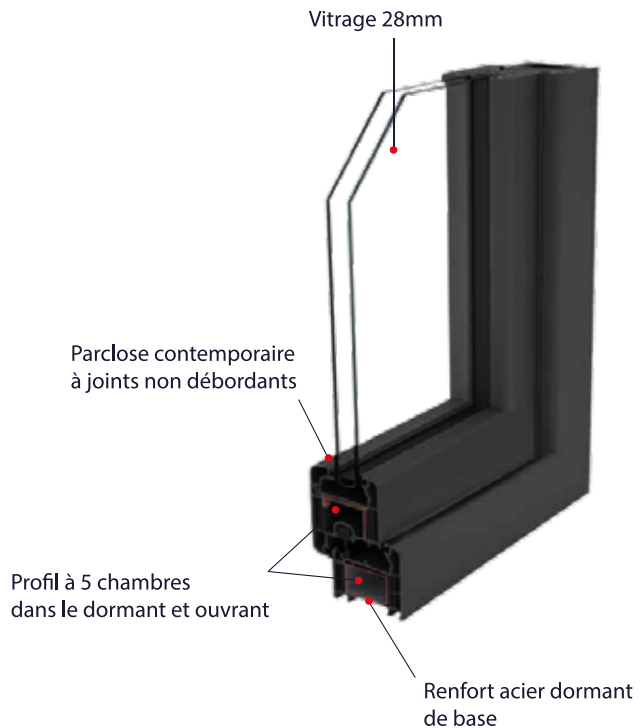

 ISOLATIONS THERMIQUE ET PHONIQUE

 QUALITÉ ET DURABILITÉ

 CONFORT ET SÉCURITÉ

 100% RECYCLABLE

OFFRE DE BASE

- Ouvrants de 70mm à 5 chambres
- Vitrage 28mm 4/20/4
- Poignée centrée
- Ferrage symétrique
- Gâches et galets champignons
- Renfort dormant systématique