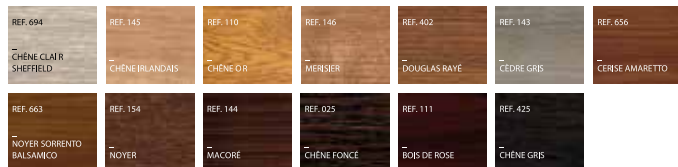

PERSONNALISEZ VOS MENUISERIES !

NOS POIGNÉES

Poignée Zen
○ ○ ●

Poignée Secustik
○ ○ ●

Poignée Zen sur plaque
○ ○ ●

Poignée TLPZ
○ ○ ●

Poignée à clé / TBT
○ ○ ●

Crémone à l'ancienne
○ ● ○

NOS COULEURS

FINITION PLAXÉE

Effet bois naturel

Effet bois colorés

Films lisses

Films métalliques

Films mats

FINITION THERMOLAQUÉE DÉCOROC

FINITION TEINTÉ DANS LA MASSE

+100 COLORIS DISPONIBLES

La couleur est un atout pour valoriser votre habitation et lui donner du caractère ! C'est pour cela que MIndustries vous propose **une gamme de couleurs ILLIMITÉE**. Tons bois, finition lisse, métallique ou mate : il y en aura pour tous les goûts !