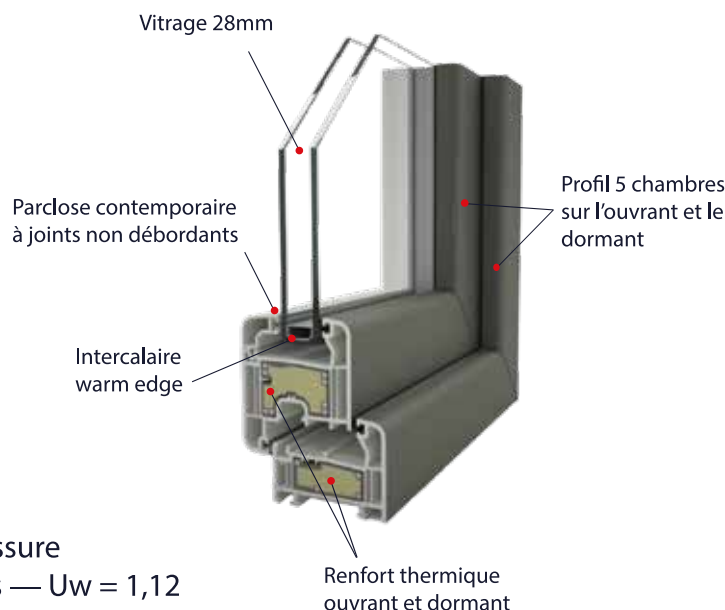

UNE FENÊTRE SURÉQUIPÉE

Zendow Premium propose un excellent rapport qualité-prix-coefficient thermique, notamment pour des bâtiments à usage tertiaire souvent composés de grandes surfaces vitrées, mais également pour les plus exigeants qui souhaitent le meilleur pour leur habitation.

Les fenêtres PVC Zendow Premium sont compatibles avec tous les types de quincailleries anti-effraction apportant tranquillité et sécurité. Les double ou triple vitrages sont solidement fixés dans les feuillures, compliquant ainsi toute tentative d'intrusion.

De plus, les ouvrants secondaires sont munis de verrous filants à renvoi d'angle en équipement de base, renforçant ainsi la sécurité.

- ISOLATION THERMIQUE ET PHONIQUE
- QUALITÉ ET DURABILITÉ
- POSSIBILITÉ DE GRANDES SURFACES VITRÉES
- 100% RECYCLABLE