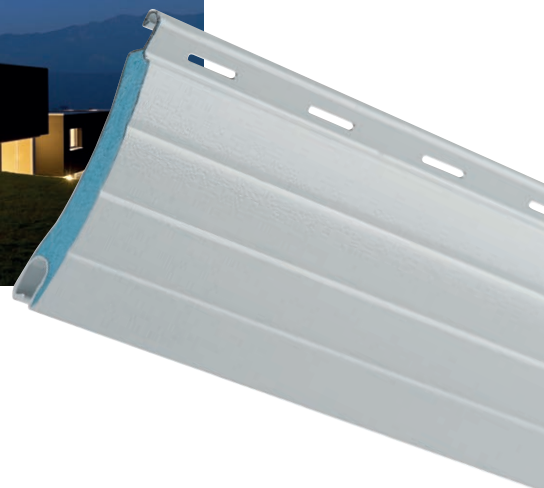

www.lakal.fr