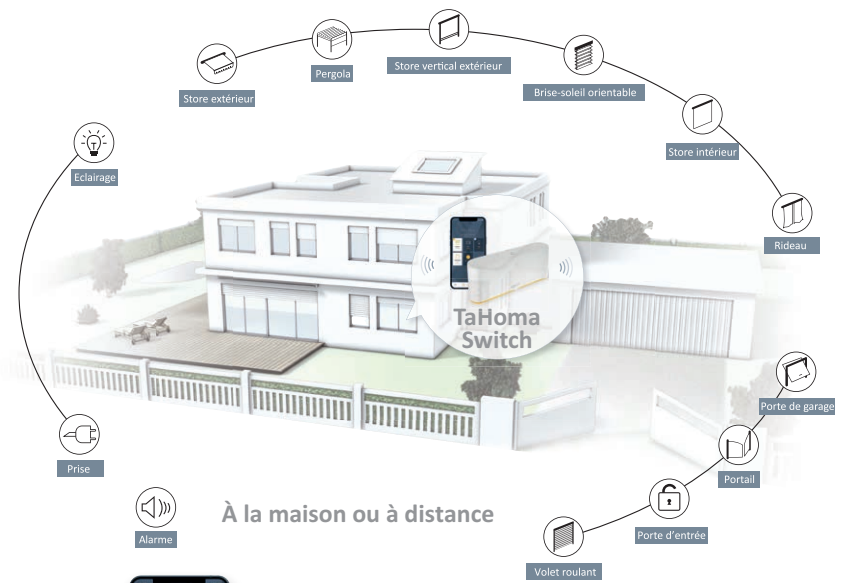

garantie

Le top de la domotique

LAKAL a établi depuis de longues années un partenariat privilégié avec la société Somfy. Depuis plus de 40 ans, Somfy est le spécialiste de la motorisation des équipements de la maison. À l'heure de la domotique sans fil, Somfy détient un savoir-faire référent et mérite plus que jamais sa position de leader.

À la maison ou à distance