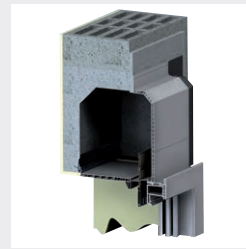

Demi-linteau

Demi-linteau