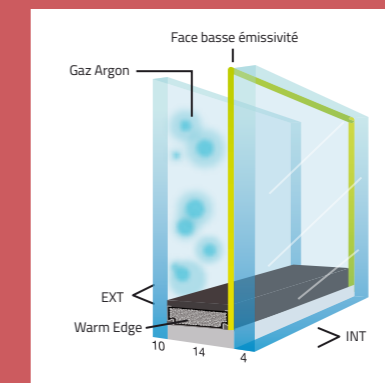

GARANTIE ISOLATION PHONIQUE

SILENCE QUOTIDIEN SOMMEIL

Pour une isolation sonore maximale (filtre les voitures, avions, voisinage) en plus des qualités d'un vitrage HPE (Haute Performance Énergétique)
Garantie : acoustique
Spécificité : confort phonique