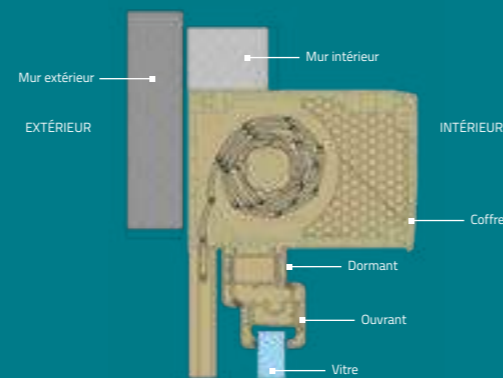

COUPE TECHNIQUE

Isolation thermique optimale de série

COLORIS

Aspect 9016 Blanc	Aspect 1015 Beige
Aspect 7047 Gris	

10 COULEURS PRÉFÉRENTIELLES

1015 Ivoire Clair	3004 Rouge Pourpre	7016** Gris Anthracite
7022 Gris Terre d'Ombre	8014 Brun Sépia	8019 Brun Gris
9005 Noir Intense	N2100 Noir Sablé	G2900 Gris Sablé

** Remplacé par le plaxé 7016 sur le coffre Zénith 2.0

7047 Telegris 4

Plus de détails sur les couleurs p56-57

+DE COULEURS

ENCORE PLUS DE CHOIX
ENCORE PLUS DE COULEURS

Plus de 200* couleurs en finition lisse et granité en Bicoloration/Monocoloration.

* Nous consulter sur la faisabilité technique de la fabrication.

(1) Pour une largeur de coffre égale à 1450 mm
(2) Pour une largeur de coffre égale à 1450 mm et doublage de 140 mm