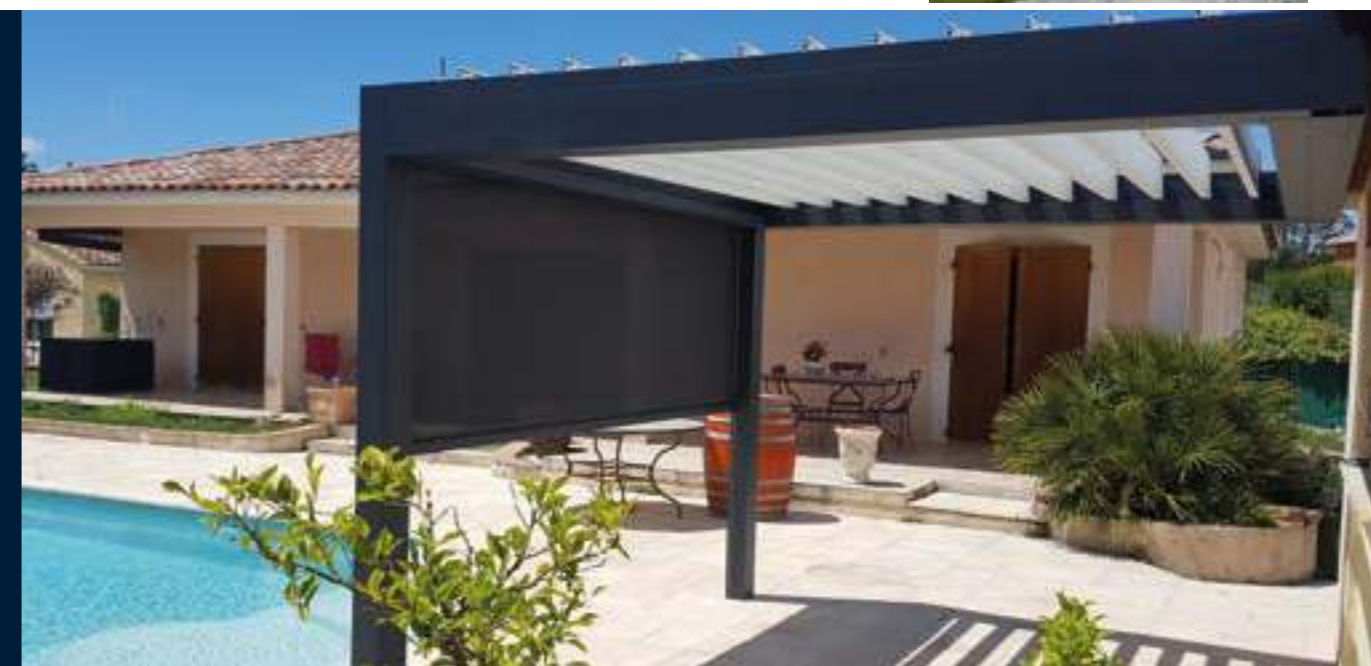

NOS DESIGNERS TRAVAILLENT
NOS COLLECTIONS JUSQUE
DANS L'ART DU DÉTAIL

“ ALU ou PVC, on doit
toujours apporter la solution
qui s'intègre au mieux dans
l'habitat des clients. ”

Gérald - Installateur poseur

Art de vivre

BÉNÉFICIEZ D'UN DESIGN TOUJOURS UTILE ET INNOVANT

L'excellence Terres de Fenêtre, c'est le luxe de pouvoir choisir entre les menuiseries les plus simples aux plus sophistiquées. C'est opter pour les produits les plus innovants et élégants. C'est penser chaque détail qui sublimerait l'habitat. L'excellence Terres de Fenêtre, c'est le design au service des plus hautes exigences.

UN CHOIX EXTRA-LARGE

Couleurs, lignes, finitions, budget : Terres de Fenêtre propose l'offre la plus complète du marché pour que chaque projet réponde parfaitement aux besoins du client.

LES DERNIÈRES INNOVATIONS

Nouvelles fenêtres ALU et PVC ÉCLÉA®, portes d'entrée monoblocs, pergolas bioclimatiques, domotique, volet roulant VR4A : la plupart de ces innovations ont été conçues par le département Recherche & Développement de Terres de Fenêtre pour offrir la meilleure expérience habitat.

DES PRODUITS PENSÉS POUR AUJOURD'HUI ET POUR DEMAIN

Pilotage à distance, respect de l'environnement, sécurité d'usage : les solutions Terres de Fenêtre évoluent pour mieux répondre aux nouvelles exigences des clients... sans compromis sur la praticité et le design.

12
—
13