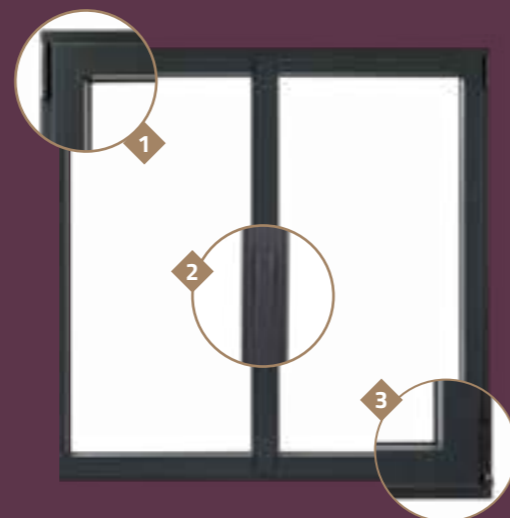

BV Cert. 13211416

LES POINTS FORTS TERRES DE FENÊTRE ALU FRAPPE ÉCLÉA®

- Ouvrant de 84 mm et dormant de 74 mm à rupture de pont thermique
- Dormant monobloc jusqu'à 200 mm en neuf
- Dormant rénovation avec recouvrement de 40 et 79 mm
- Nombreuses solutions de poses
- Rupture de pont thermique de série sur les dormants et sur les ouvrants
- Vitrage 4/20 Warm Edge Argon/4 ECLAZ*
- Poignée Carrée sur menuiserie couleur préférentielle, poignée secustik blanche sur menuiserie couleur 9016S.
- Battement central de 87 mm pour plus de lumière
- Affaiblissement acoustique de 28 dB et isolation thermique renforcée
- Quincaillerie de sécurité Q1 de série, jusqu'à 13 points de fermetures
- Ouvrant à serrure possible
- Possibilité de vitrage en 32 mm (triple vitrage)
- Verrou manuel bas et automatique haut sur semi fixe en configuration OB sinon houssette
- Possibilité de seuil PMR (Personne à Mobilité Réduite) filant avec réhausse pour la réalisation des fixes latéraux
- Volets Roulants disponibles : Zénith 2.0 (bloc baie intérieur) et Izibaie (coffre demi-linteau)

PERFORMANCES

- U_w jusqu'à 1,3 en triple vitrage
- Jusqu'à R_{Atr} = 38 dB
- $Tl_w = 0,65^{(1)}$ soit 65% de transmission lumineuse
- $S_w = 0,5^{(1)}$
- AEV : A4 E7B VA3
- Vitrage ECLAZ* de série : pour plus d'économie d'énergie, plus de transparence à la lumière naturelle et plus de confort thermique

LA PERFECTION DU DÉTAIL

1. 1 | Système d'ouvrant caché, gain en clair de vitrage
2. 2 | Poignée Carrée centrée sur menuiserie couleur préférentielle
3. 3 | Vitrage 4/20 Warm Edge + Argon/4 ECLAZ