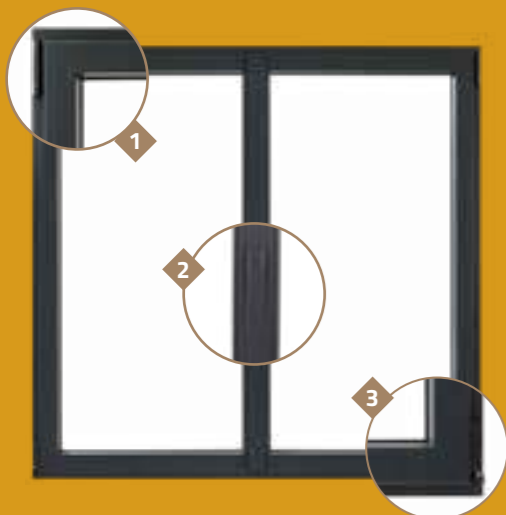

## LA PERFECTION DU DÉTAIL

1 | Système d'ouvrant caché, gain en clair de vitrage

2 | Poignée Carrée décentrée à la couleur de la menuiserie, parmi les 11 couleurs préférentielles

(1) Avec vitrage 4/20 Warm Edge Argon/4 FE.