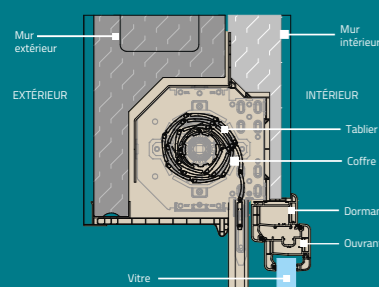

COUPE TECHNIQUE

COLORIS

10 COULEURS PRÉFÉRENTIELLES

1015 Ivoire Clair	3004 Rouge Pourpre	7016 Gris Anthracite
7022 Gris Terre d'Ombre	8014 Brun Sépia	8019 Brun Gris
9005 Noir Intense	N2100 Noir Sablé	G2900 Gris Sablé
7047 Telegris 4	Plus de détails sur les couleurs p56-57	

+DE COULEURS

ENCORE PLUS DE CHOIX
ENCORE PLUS DE COULEURS

Plus de 200* couleurs en finition lisse et granité en Bicoloration/Monocoloration.

* Nous consulter sur la faisabilité technique de la fabrication.

(1) Voir couleurs disponibles en page 57.